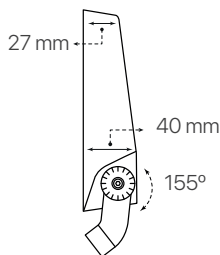

mónaco

ficha técnica

datasheet

ref. 5551210

Nombre / Name	mónaco, proyector led exterior
Referencia / Reference	5551210
Materiales / Materials	Aluminio + PC / Aluminum + PC
Difusor / Diffuser	PC
Potencia / Power	10W
Temperatura de color / Color temperature	5500K
Flujo luminoso / Luminous flux	1400lm
Dimable / Dimmable	No
Ángulo de apertura / Beam angle	90°
Ángulo de inclinación / Inclination angle	155°
IP	65
IK	08
F.P	>0,9
UGR	<30
IRC	>80
Chip	San'an High Quality
Driver	i-TEC series
Vida media (duración) / Average life	36,000h
Clase energética / Energy class	A++
Aislamiento eléctrico / Electrical isolation	Clase I / Class I
Colores / Colors	Gris / Grey
Medida exterior / Product size	184mm x 113mm x 40mm
Protección contra Sobretensiones / surge protection	0,5kV
Tª (ambiente/trabajo) / Tª (environment/work)	-40°C~50°C
Input	AC100~265V
Output	DC30V 300mA
Frecuencia / Frequency	50/60Hz
Peso / Weight	420g
Certificados / Certificates	CE
Garantía / Warranty	2 años / 2 years