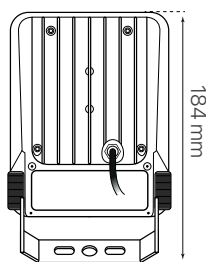

mónaco

ficha técnica

datasheet

ref. 5551210

Nombre / Name	mónaco, proyector led exterior
Referencia / Reference	5551210
Materiales / Materials	Aluminio + PC / Aluminum + PC
Difusor / Diffuser	PC
Potencia / Power	10W
Temperatura de color / Color temperature	5500K
Flujo luminoso / Luminous flux	1400lm
Dimable / Dimmable	No
Ángulo de apertura / Beam angle	90°
Ángulo de inclinación / Inclination angle	155°
IP	65
IK	08
F.P	>0,9
UGR	<30
IRC	>80
Chip	San'an High Quality
Driver	i-TEC series
Vida media (duración) / Average life	36,000h
Clase energética / Energy class	A++
Aislamiento eléctrico / Electrical isolation	Clase I / Class I
Colores / Colors	Gris / Grey
Medida exterior / Product size	184mm x 113mm x 40mm
Protección contra Sobretensiones / surge protection	0,5kV
Tª (ambiente/trabajo) / Tª (environment/work)	-40°C~50°C
Input	AC100~265V
Output	DC30V 300mA
Frecuencia / Frequency	50/60Hz
Peso / Weight	420g
Certificados / Certificates	CE
Garantía / Warranty	2 años / 2 years