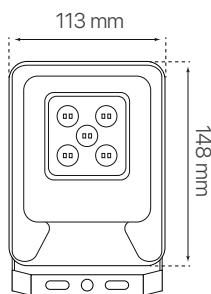

mónaco

ficha técnica

datasheet

ref. 5551210

Nombre / Name	mónaco, proyector led exterior
Referencia / Reference	5551210
Materiales / Materials	Aluminio + PC / Aluminum + PC
Difusor / Diffuser	PC
Potencia / Power	10W
Temperatura de color / Color temperature	5500K
Flujo luminoso / Luminous flux	1400lm
Dimable / Dimmable	No
Ángulo de apertura / Beam angle	90°
Ángulo de inclinación / Inclination angle	155°
IP	65
IK	08
F.P	>0,9
UGR	<30
IRC	>80
Chip	San'an High Quality
Driver	i-TEC series
Vida media (duración) / Average life	36,000h
Clase energética / Energy class	A++
Aislamiento eléctrico / Electrical isolation	Clase I / Class I
Colores / Colors	Gris / Grey
Medida exterior / Product size	184mm x 113mm x 40mm
Protección contra Sobretensiones / surge protection	0,5kV
Tª (ambiente/trabajo) / Tª (environment/work)	-40°C~50°C
Input	AC100~265V
Output	DC30V 300mA
Frecuencia / Frequency	50/60Hz
Peso / Weight	420g
Certificados / Certificates	CE
Garantía / Warranty	2 años / 2 years